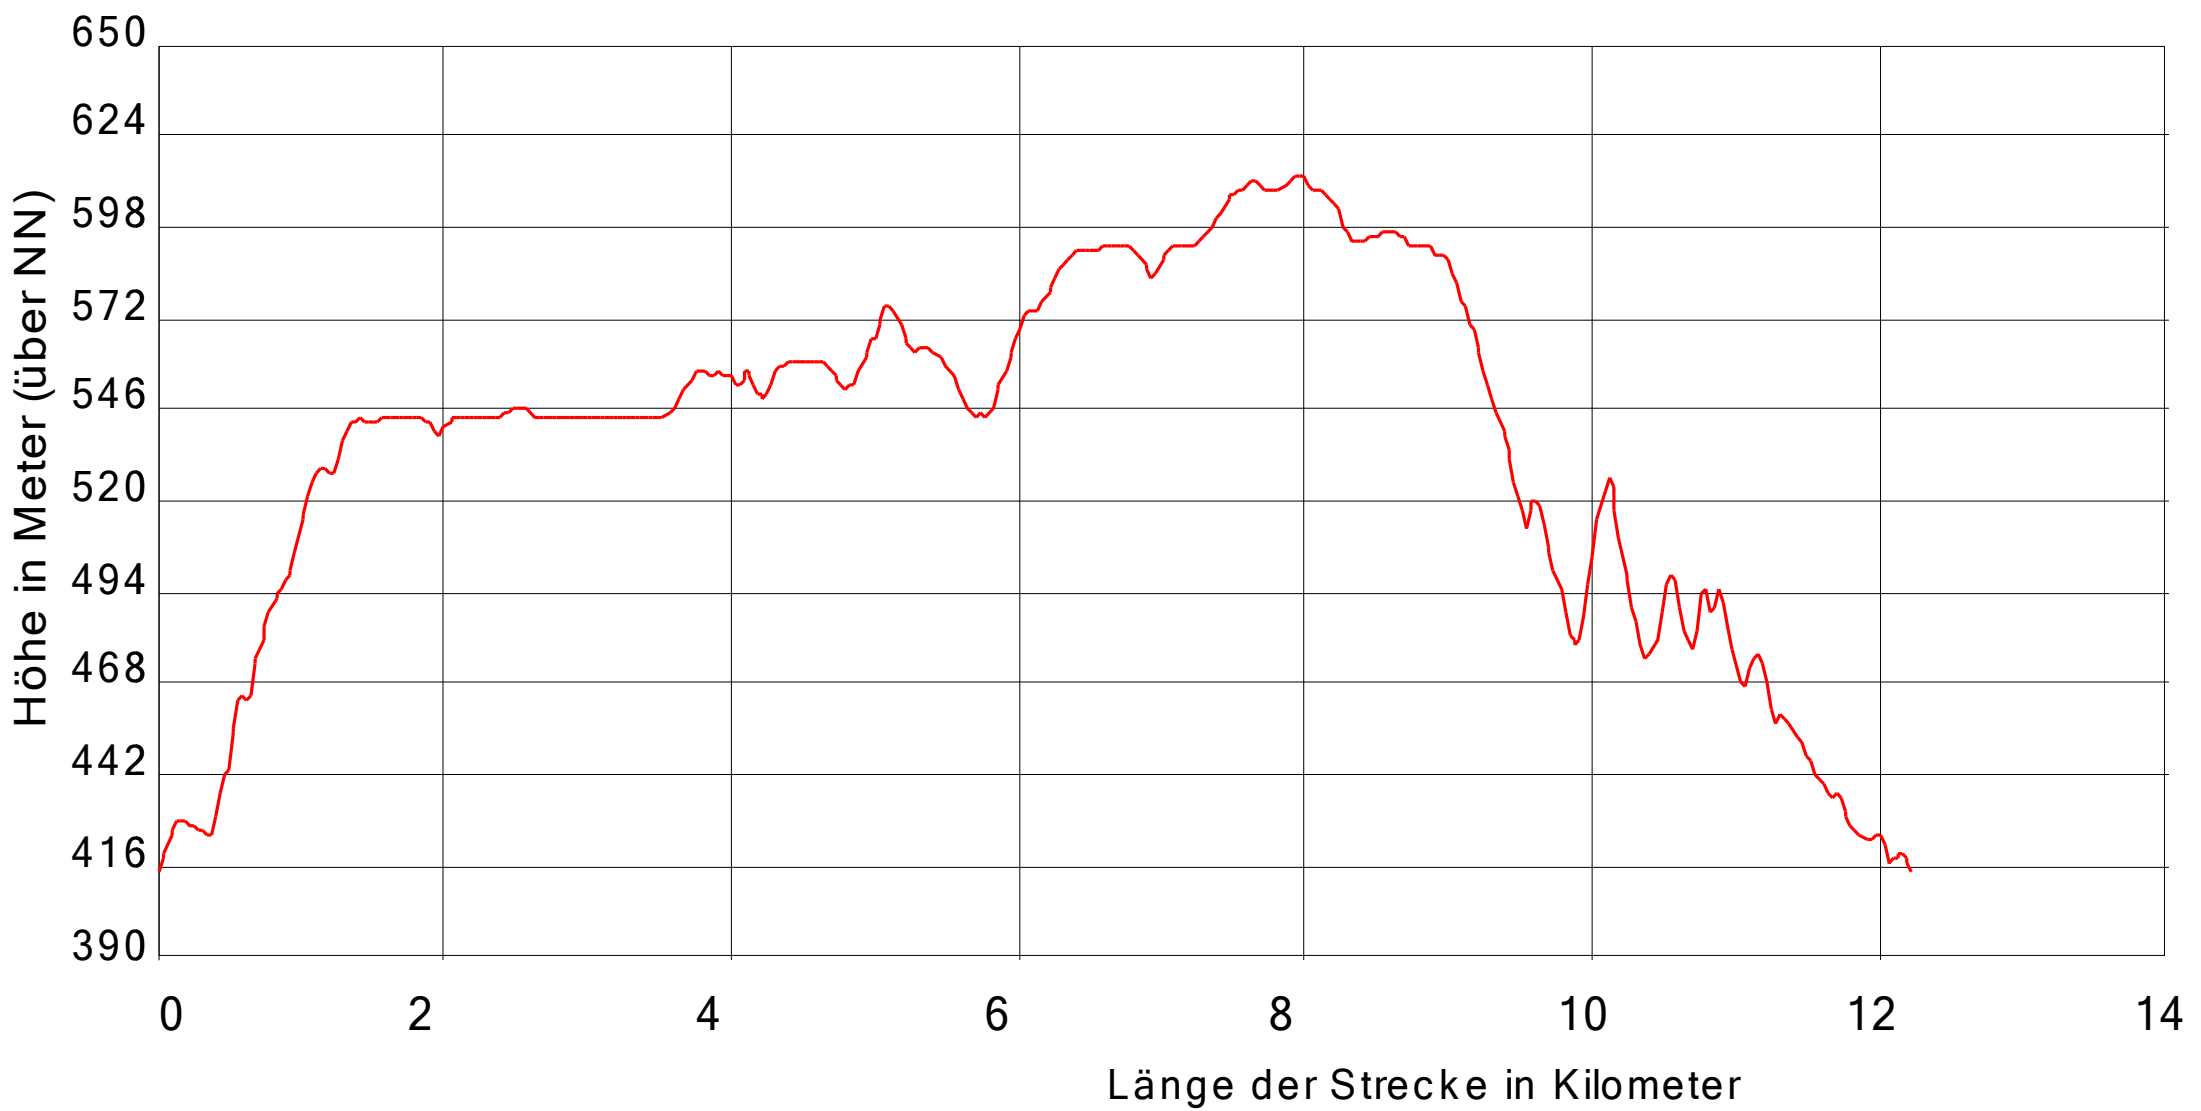

**Startpunkt:
Parkplatz
Mammern
Nähe Bahnhof**

Gesamtlänge : 12.22 km
 Minimale Höhe : 413.93 m
 Maximale Höhe : 612.46 m
 Minimale Steigung : 0.50 %
 Maximale Steigung : 31.62 %

Minimales Gefälle : -0.53 %
 Maximales Gefälle : -28.51 %
 Summe Steigungen : 296.61 m
 Summe Gefälle : 297.86 m