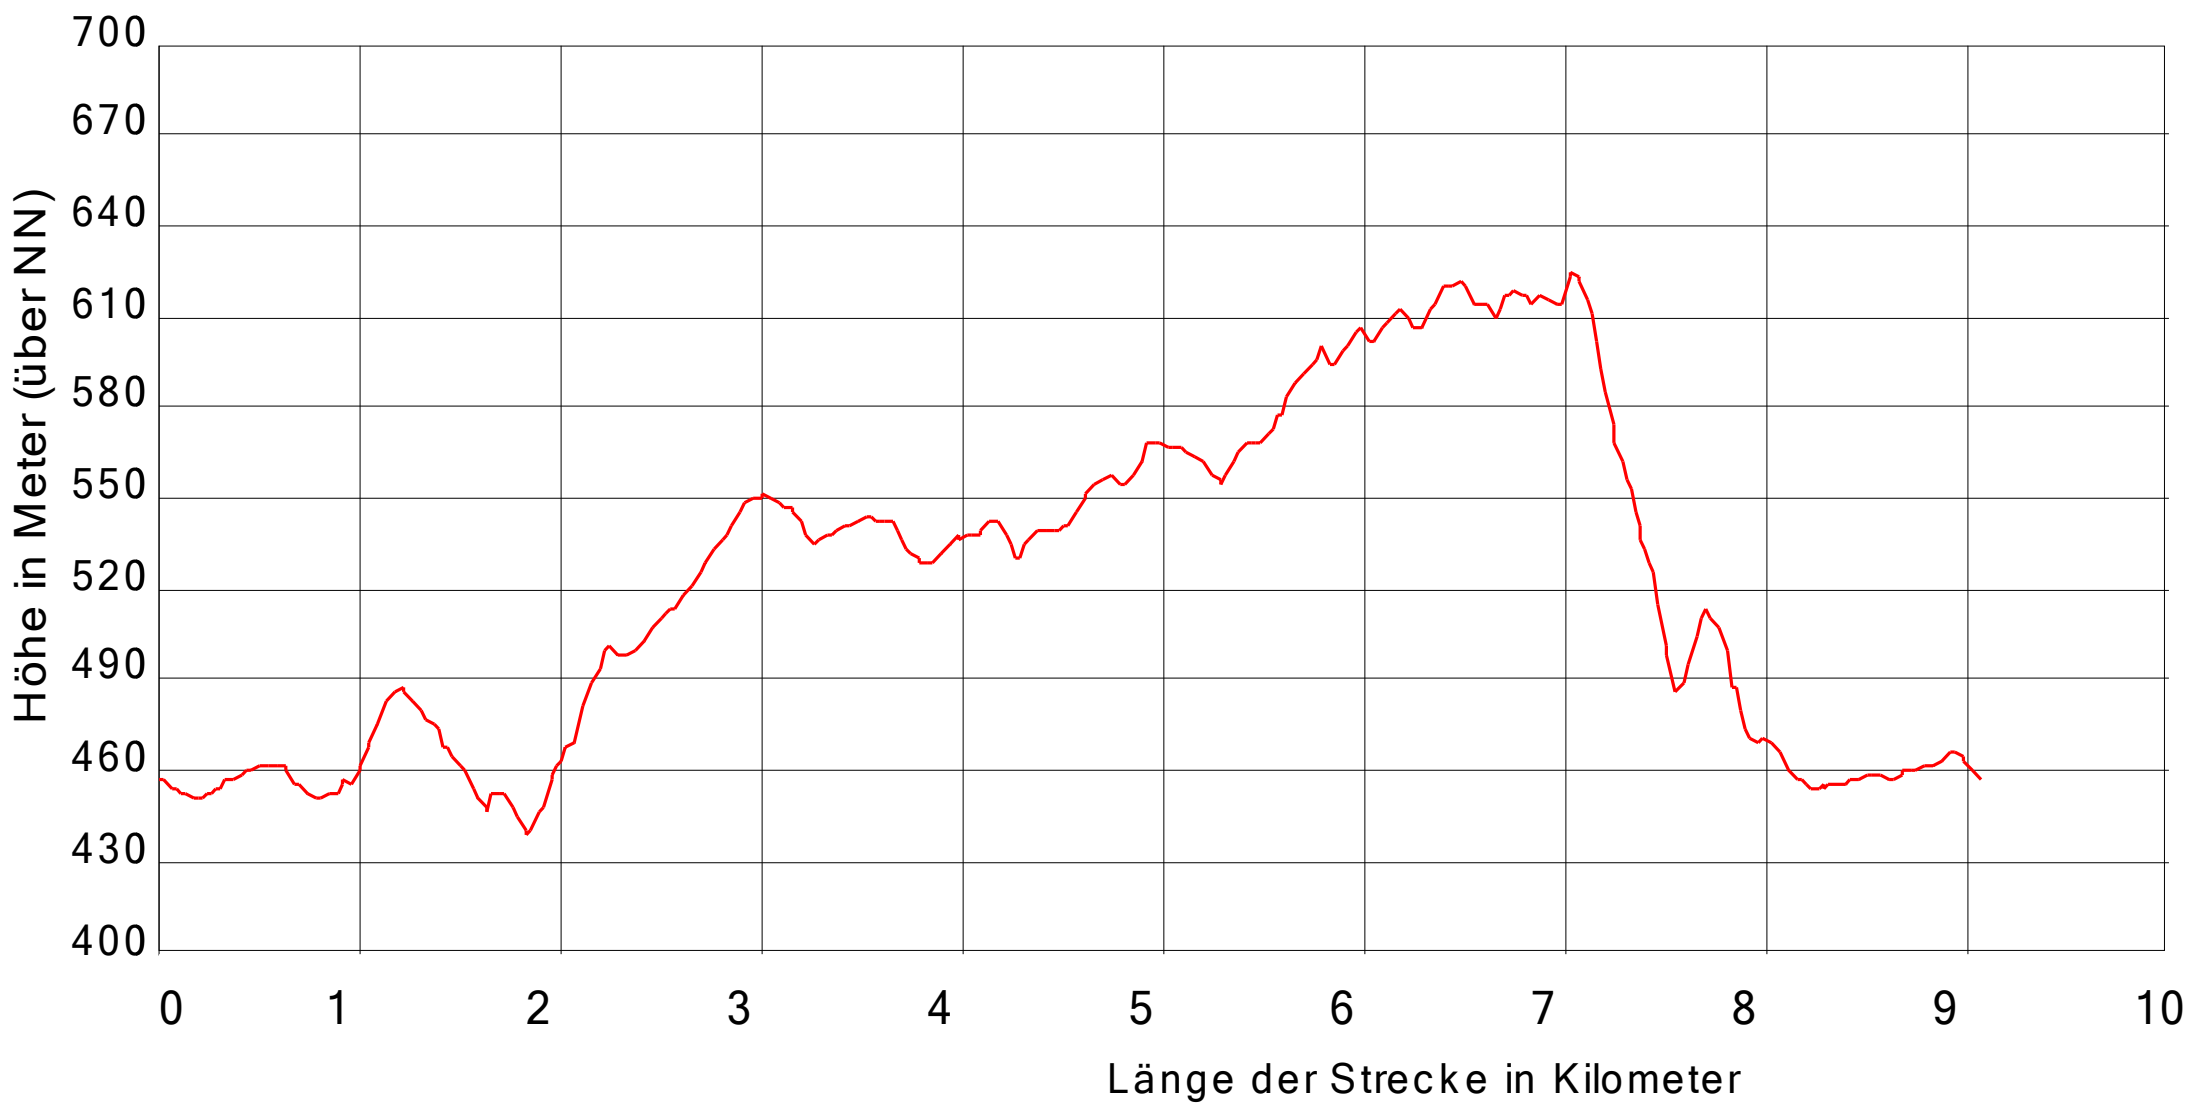

km 1

**Startpunkt:
Parkplatz
Sportplatz Sipplingen**

Gesamtlänge : 9.07 km
 Minimale Höhe : 439.40 m
 Maximale Höhe : 624.68 m
 Minimale Steigung : 0.02 %
 Maximale Steigung : 33.54 %

Minimales Gefälle : -0.05 %
 Maximales Gefälle : -40.74 %
 Summe Steigungen : 283.24 m
 Summe Gefälle : 280.27 m