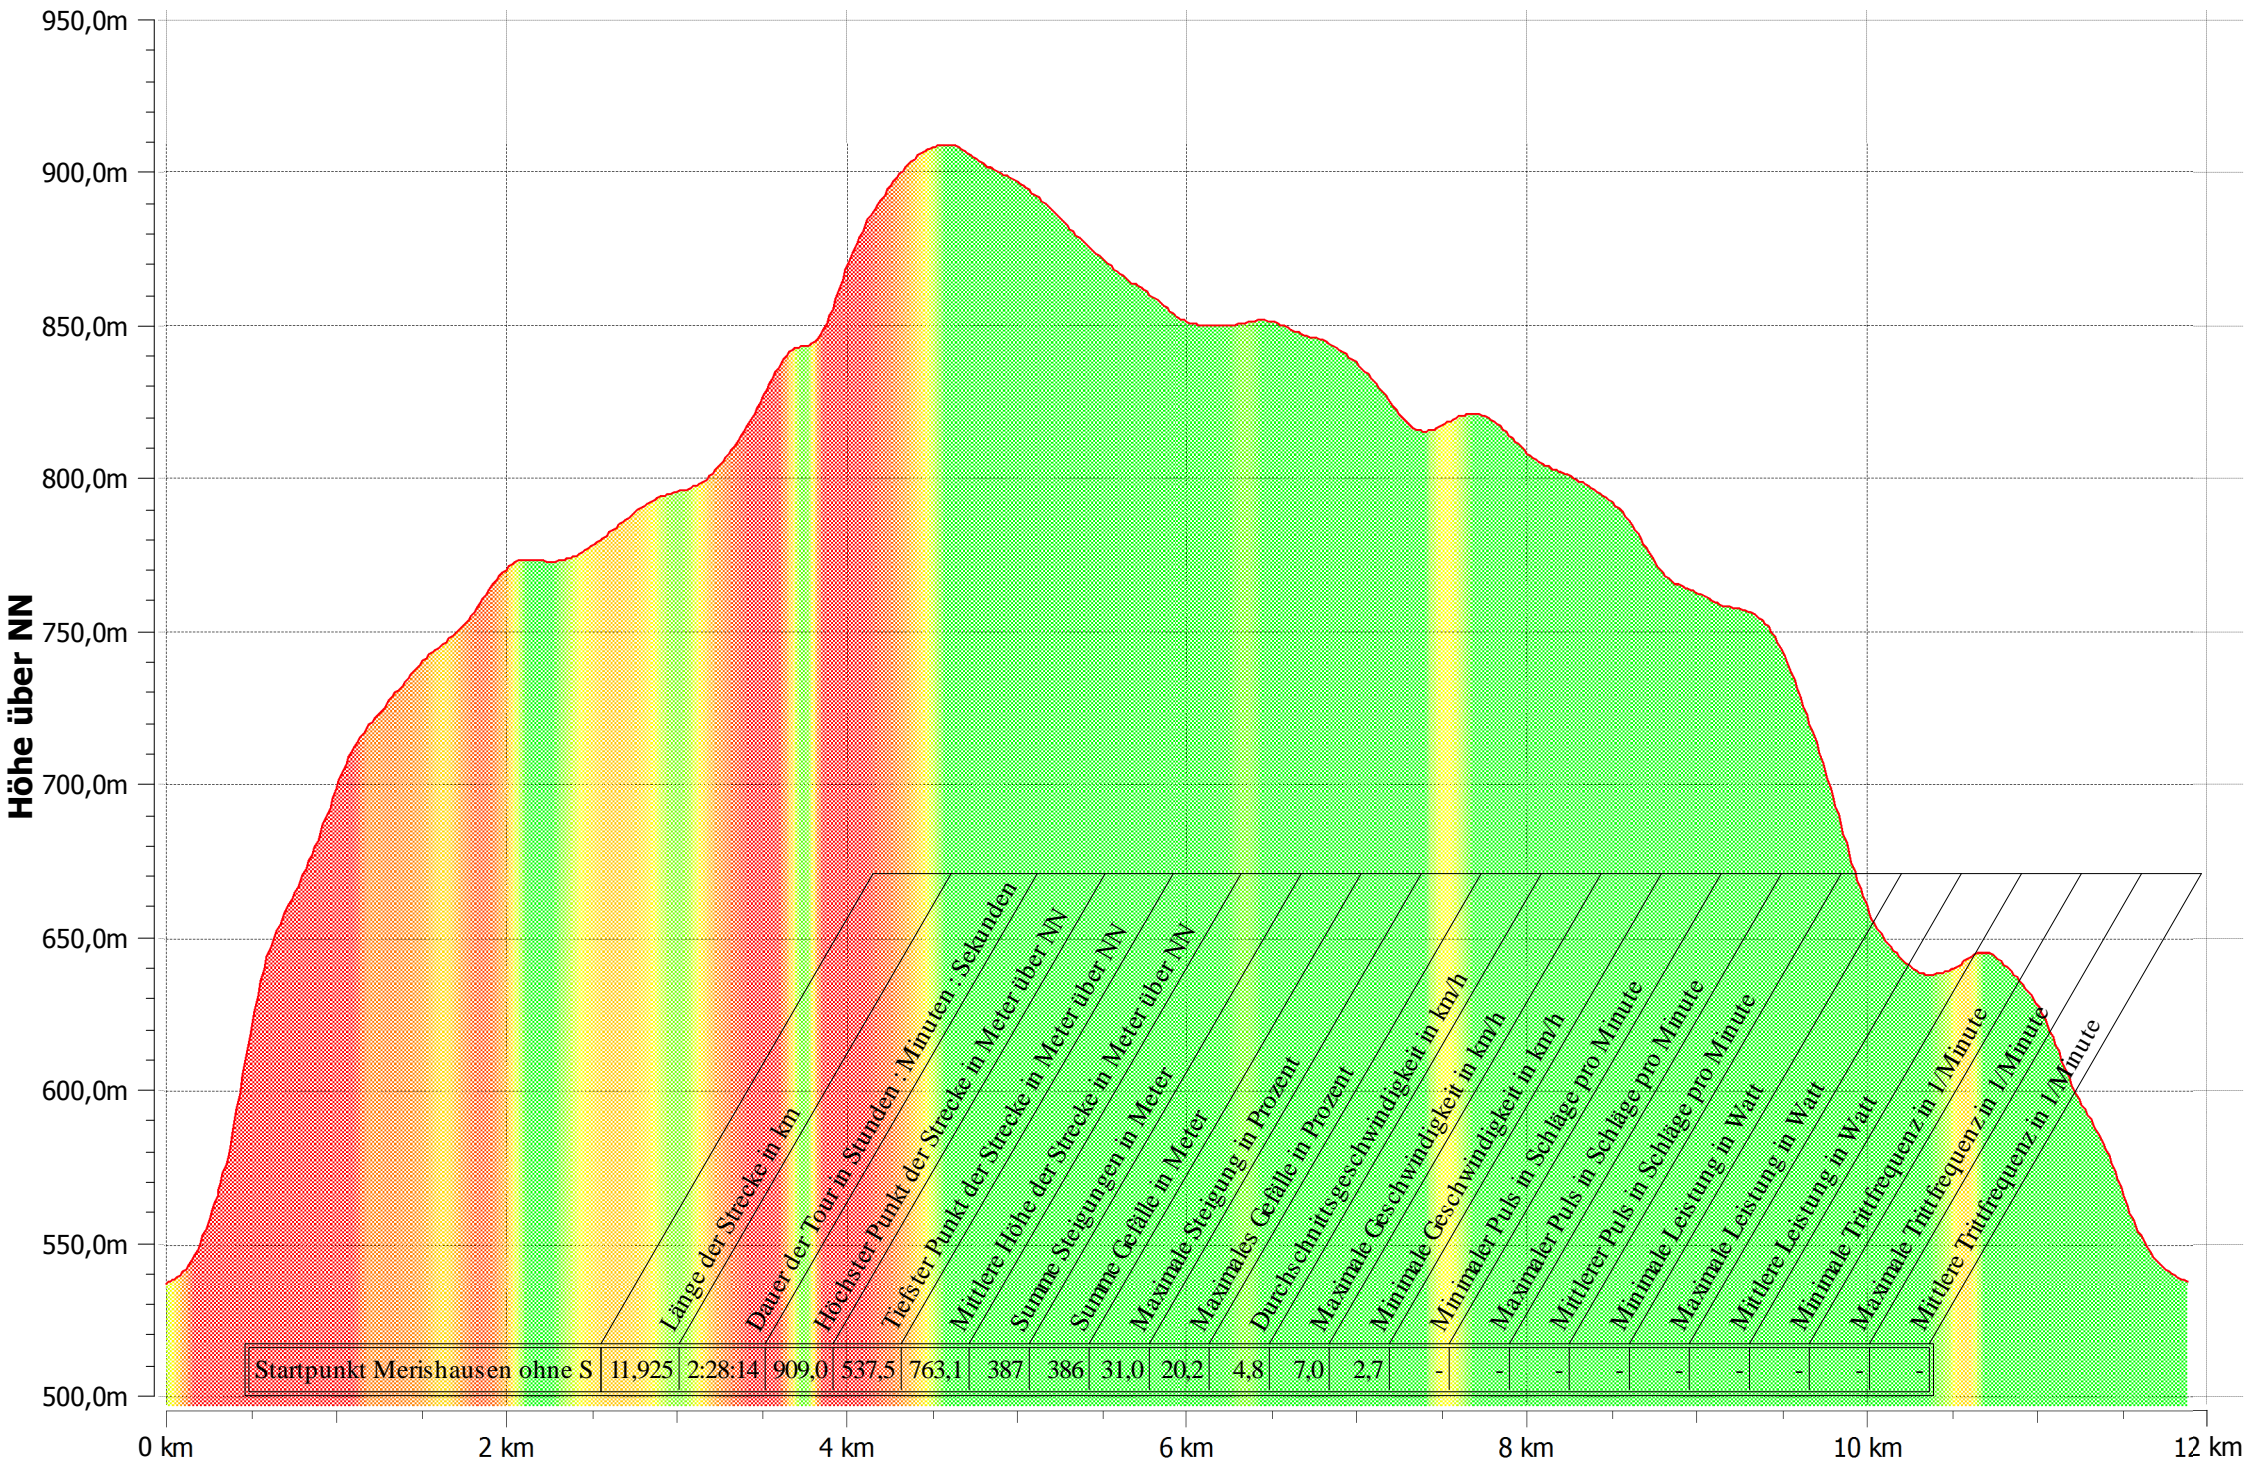

# Höhenprofil

## Zurückgelegte Strecke

— Startpunkt Merishausen ohne Schlauch V1

# Höhenprofil

Zurückgelegte Strecke

— Startpunkt Merishausen über Schlauch V2

# Höhenprofil

Zurückgelegte Strecke

— Startpunkt Schlauch über Eselruggen V4