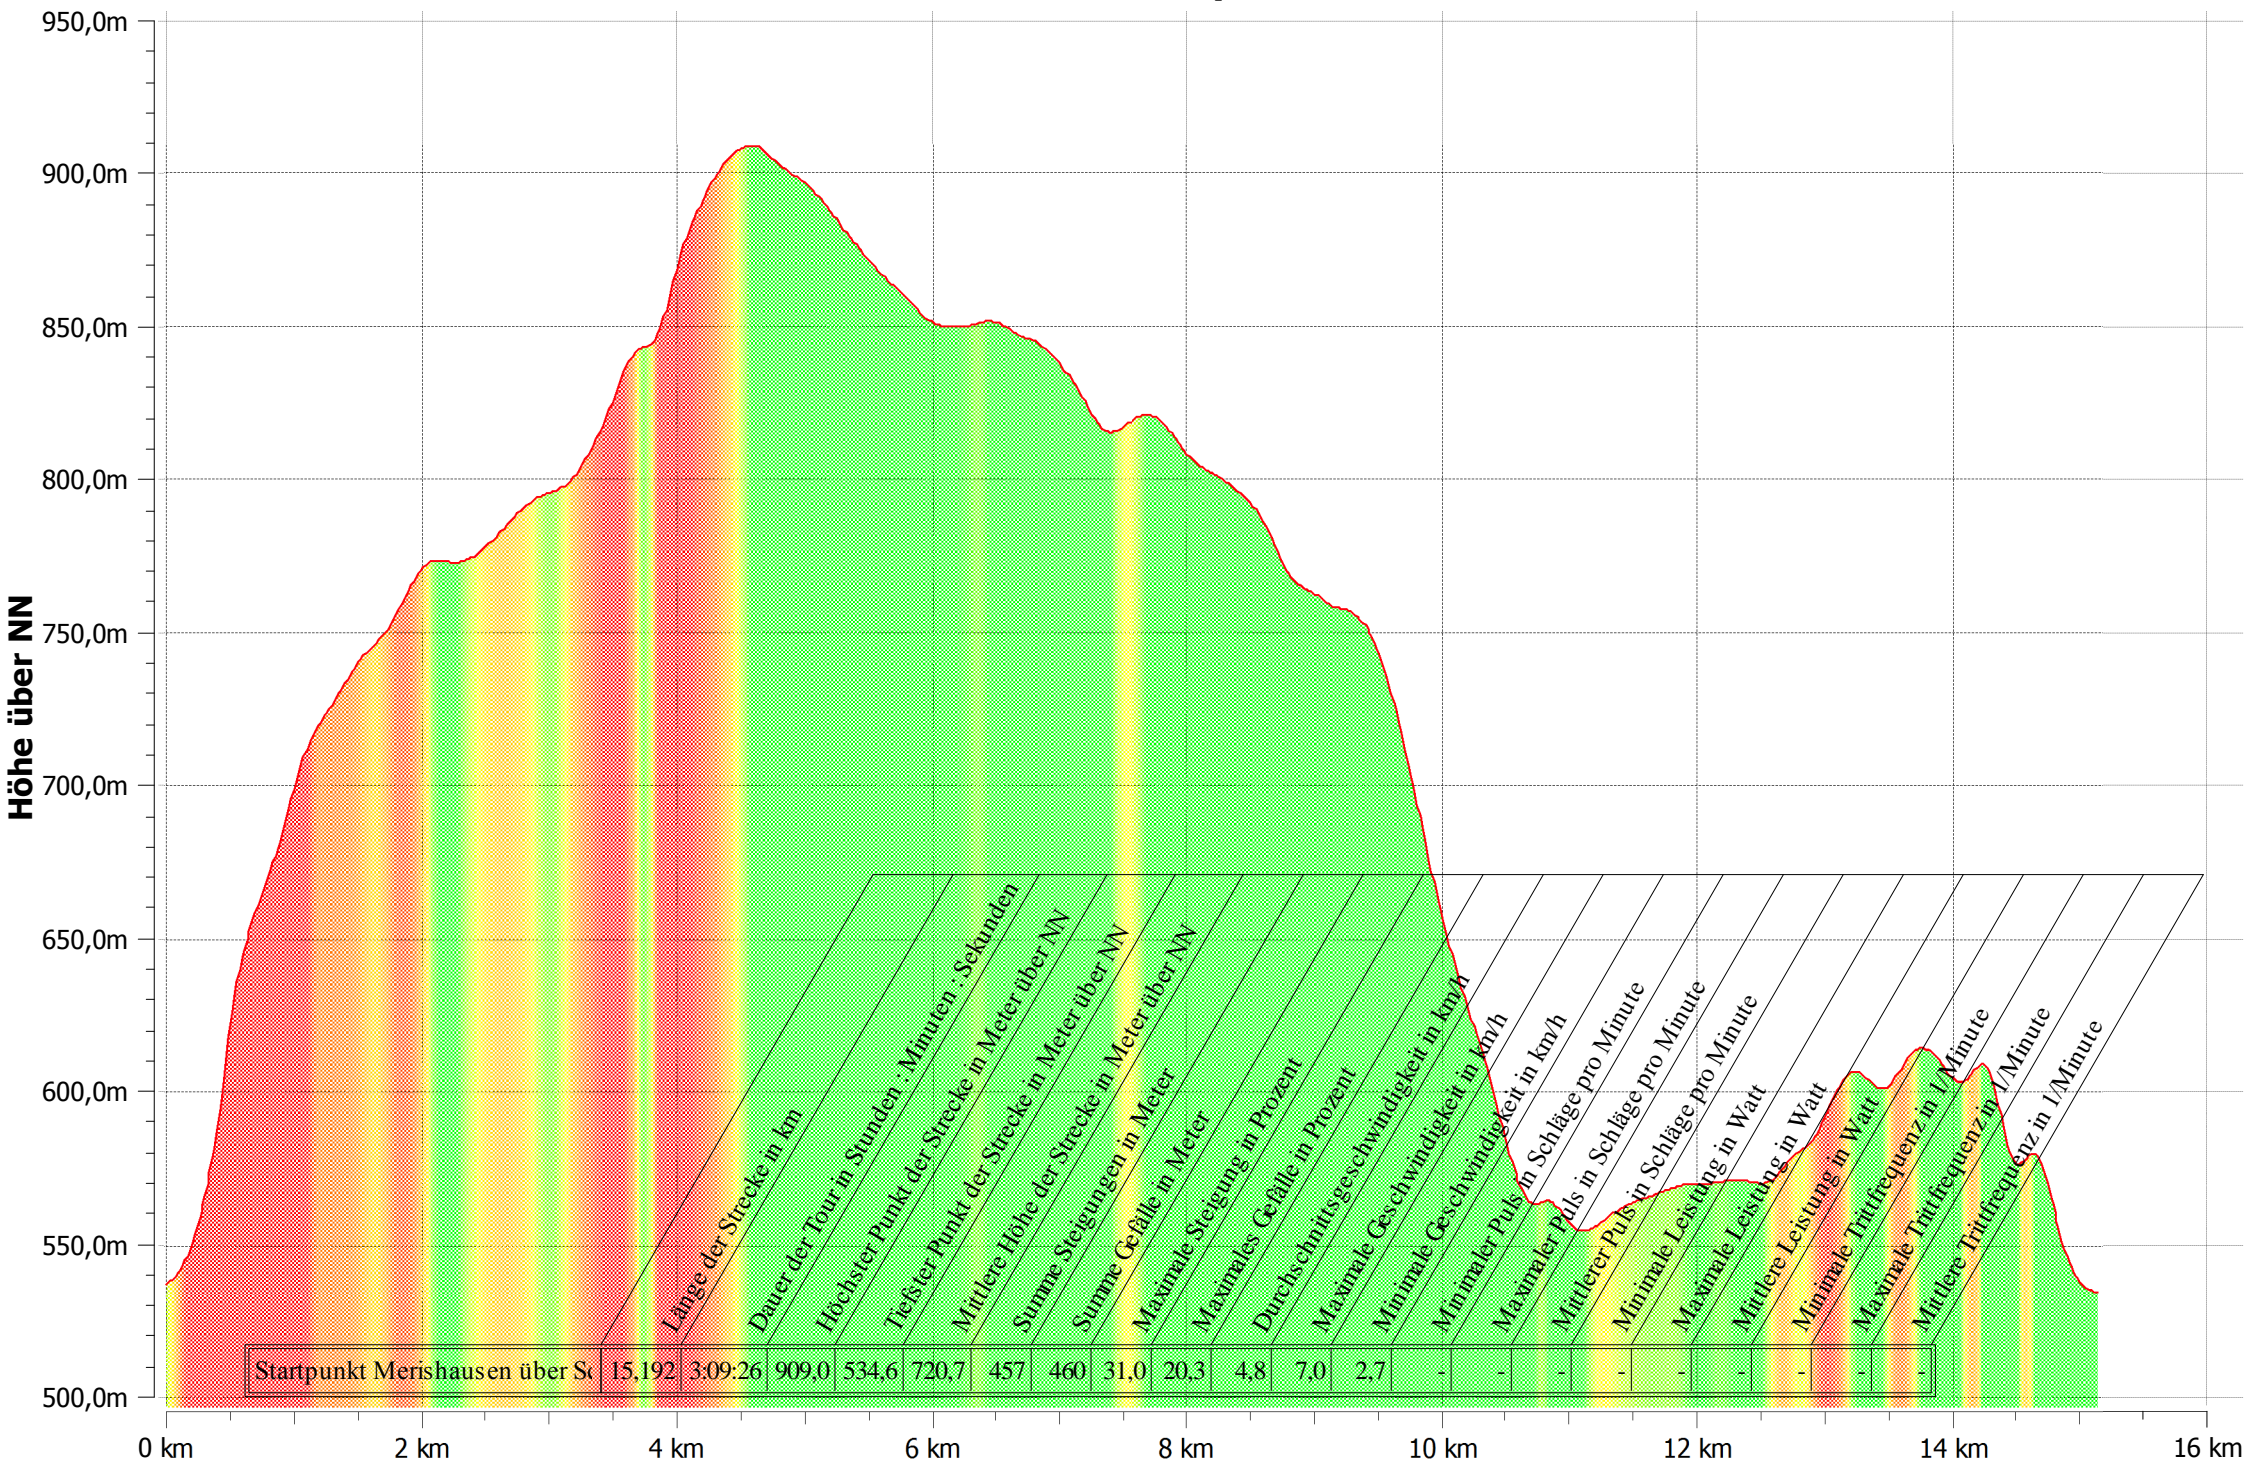

# Höhenprofil

## Zurückgelegte Strecke

— Startpunkt Merishausen ohne Schlauch V1

# Höhenprofil

Zurückgelegte Strecke

— Startpunkt Merishausen über Schlauch V2

# Höhenprofil

Zurückgelegte Strecke

— Startpunkt Schlauch über Eselruggen V4