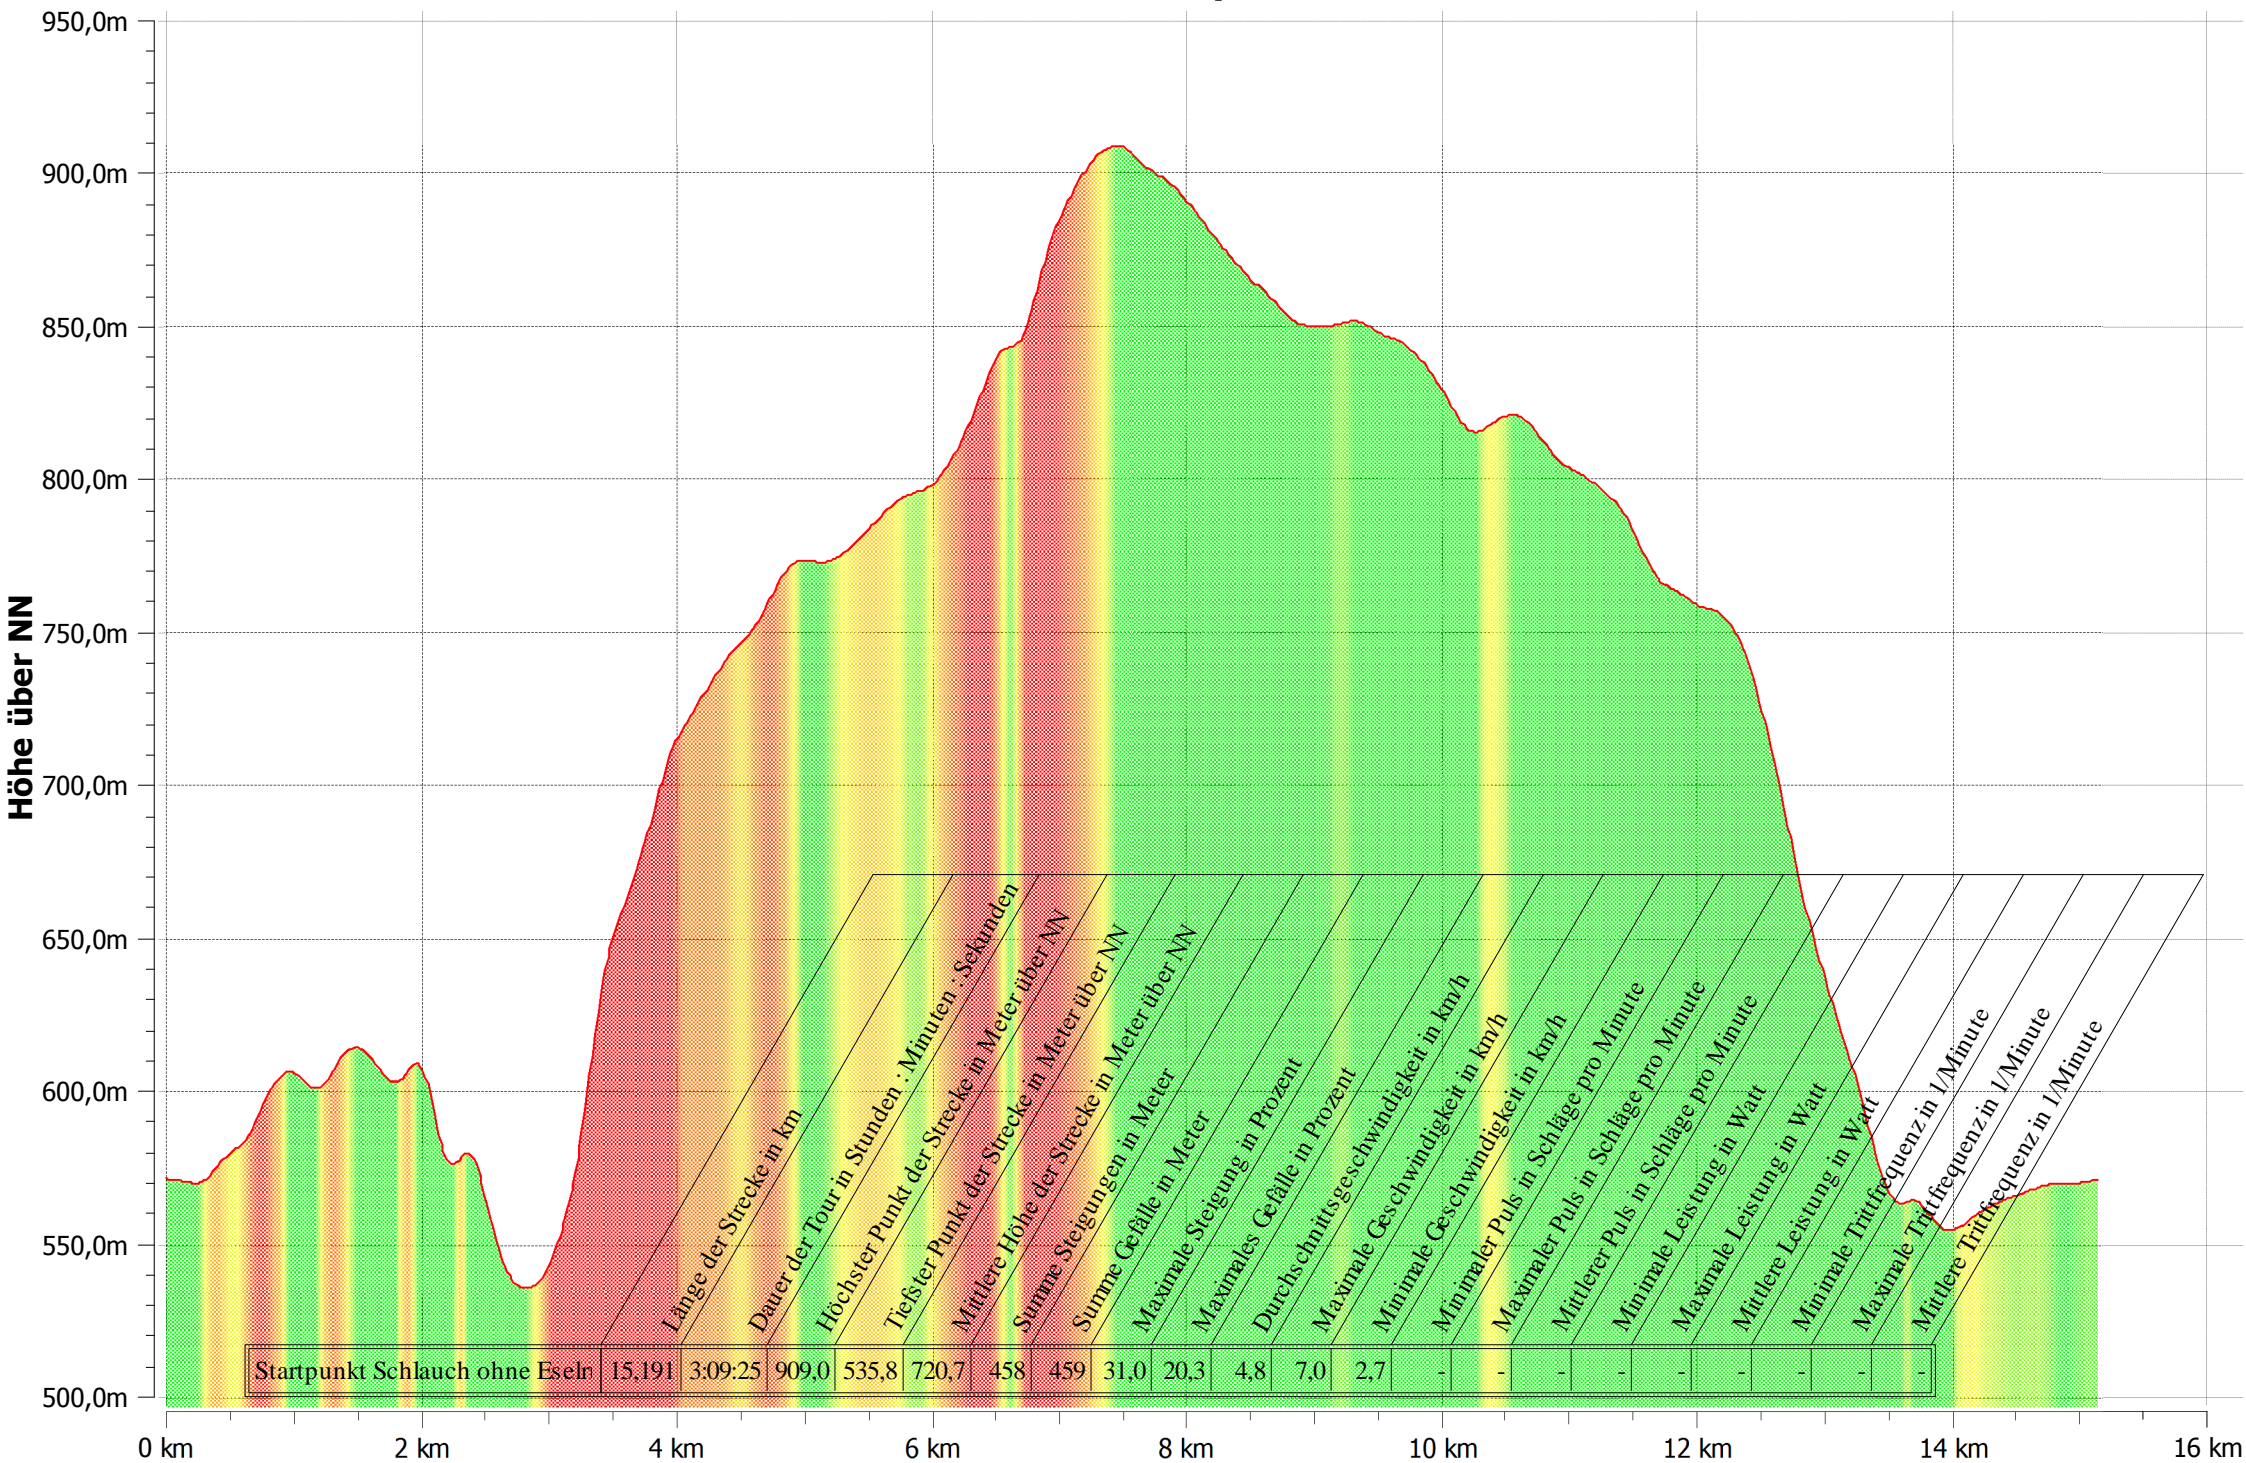

## Zurückgelegte Strecke

— Startpunkt Merishausen ohne Schlauch V1

# Höhenprofil

Zurückgelegte Strecke

— Startpunkt Merishausen über Schlauch V2

# Höhenprofil

Startpunkt Schlauch ohne Eselruggen V3

# Höhenprofil

Zurückgelegte Strecke

— Startpunkt Schlauch über Eselruggen V4