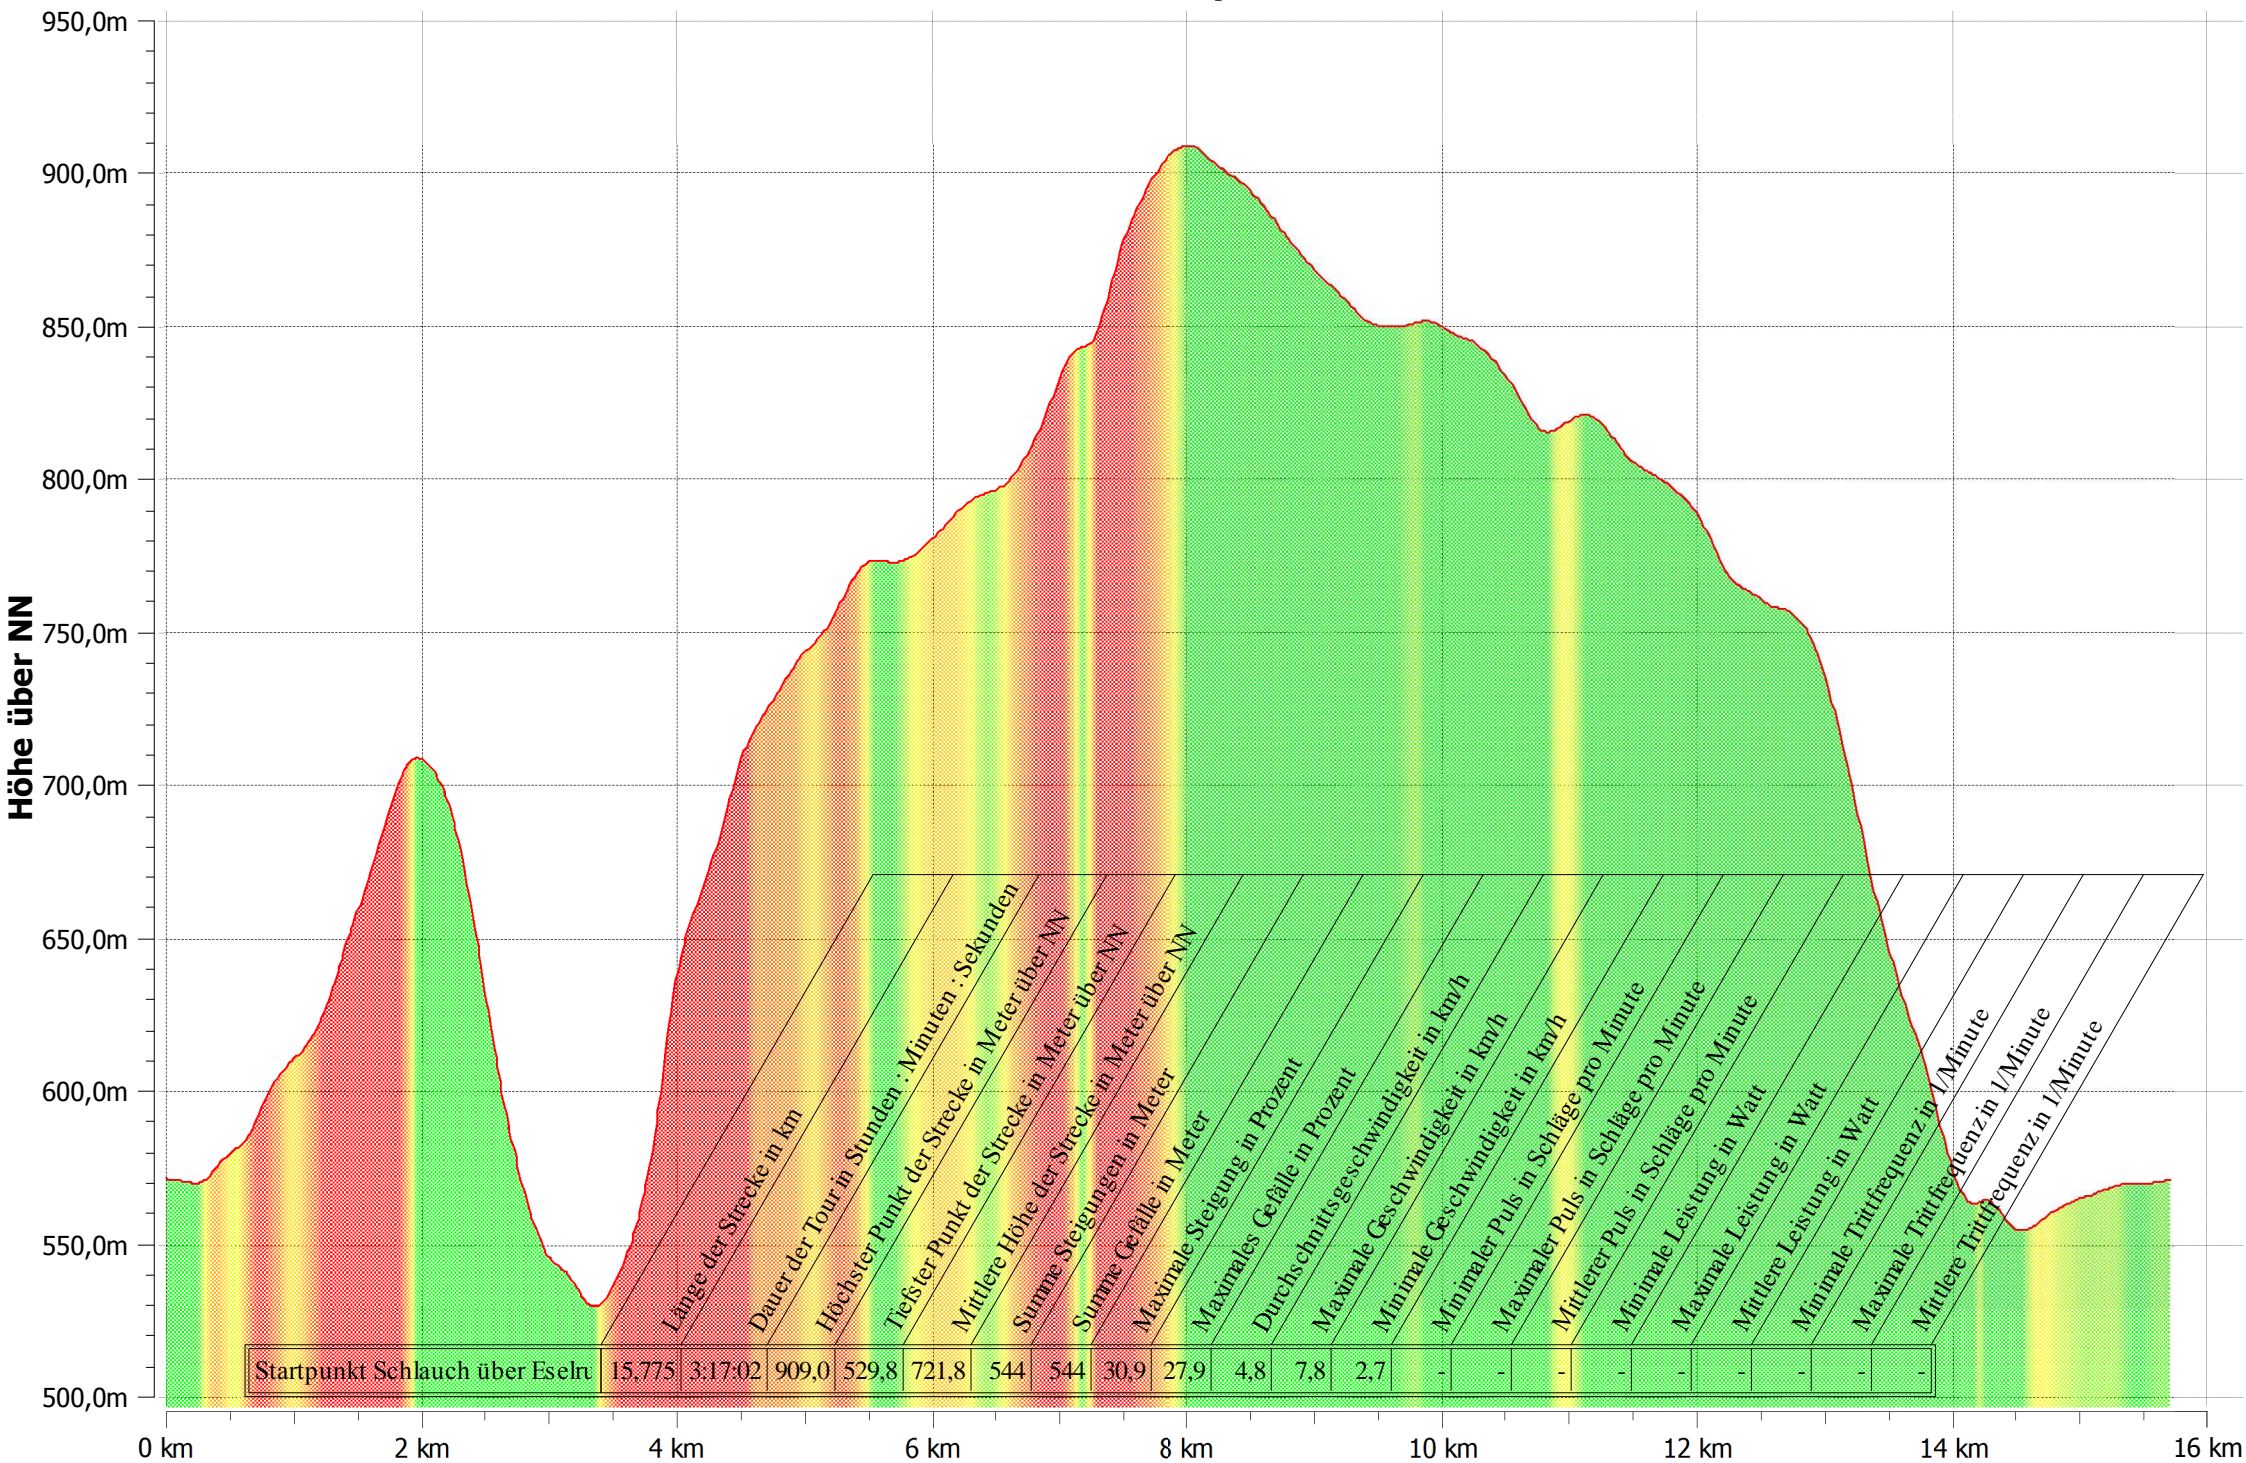

## Zurückgelegte Strecke

— Startpunkt Merishausen ohne Schlauch V1

# Höhenprofil

Zurückgelegte Strecke

— Startpunkt Merishausen über Schlauch V2

# Höhenprofil

Startpunkt Schlauch ohne Eselruggen V3

# Höhenprofil

Zurückgelegte Strecke

— Startpunkt Schlauch über Eselruggen V4